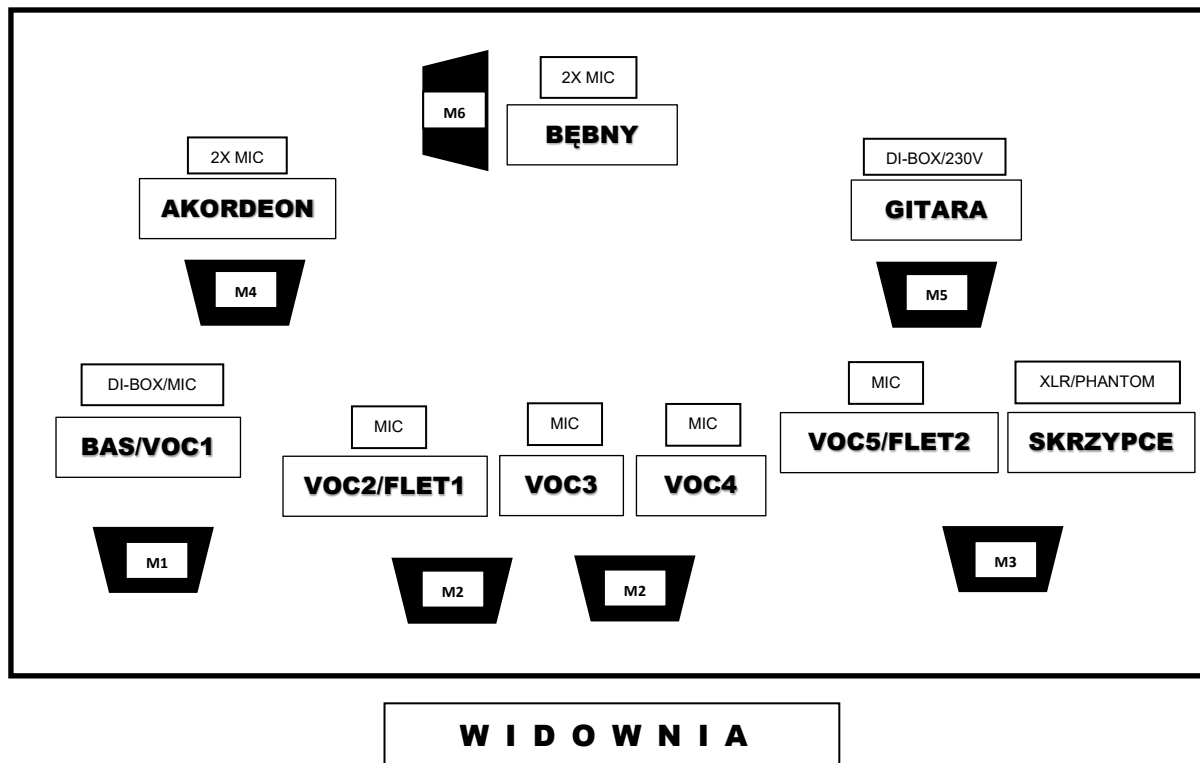

KAPELA FOLKOWA STYRTA

PLAN SCENY

INPUT LISTA

KANAŁ	ŹRÓDŁO	MIC/DIBOX/XLR/230V	STATYW	MONITOR
1	BĘBEN	MIC	KRÓTKI	1/2/3/4/5/6
2	OH	MIC POJEMNOŚĆ	WYSOKI	
3	BAS	DI-BOX		1/3/4/5/6
4	AKORDEON BASY	MIC	WYSOKI	1/2/3/4/5/6
5	AKORDEON SOPRANY	MIC	WYSOKI	1/2/3/4/5/6
6	GITARA	DI-BOX/230V		5/6
7	SKRZYPCE	XLR/PHANTOM		3/4
8	VOC1	MIC	WYSOKI	1/6
9	VOC2/FLET1	MIC	WYSOKI	2/3/6
10	VOC3	MIC	WYSOKI	2/3/6
11	VOC4	MIC	WYSOKI	2/3/6
12	VOC5/FLET2	MIC	WYSOKI	2/3/6